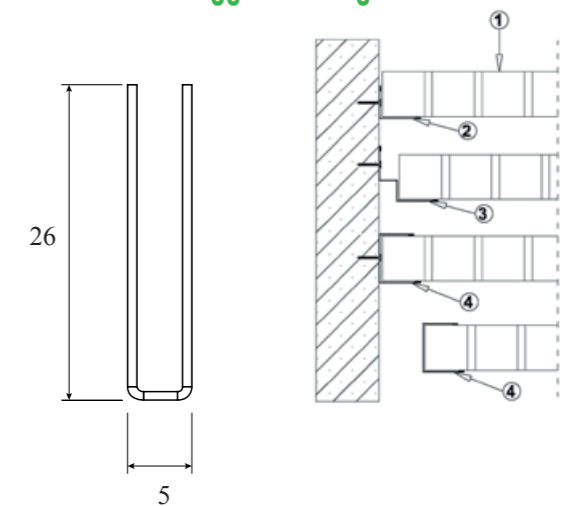

Profil och vägganslutning

Caleidoscope

Caleidoscope