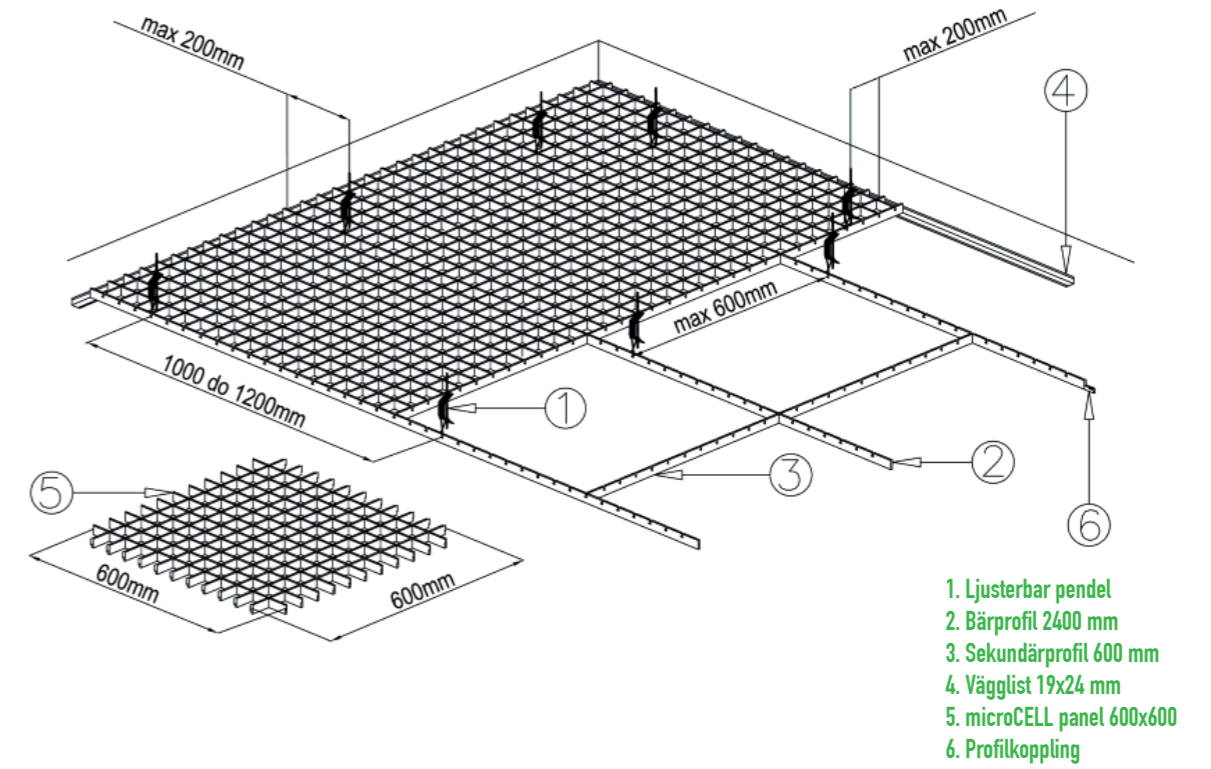

# Caleidoscope microCELL

| Specifikation  |                                 |
|----------------|---------------------------------|
| Material       | Aluminium 0,5 mm                |
| Brand          | Klass A1                        |
| Standard färg  | Vit<br>Svart<br>Silver RAL 9006 |
| Standard modul | 600 x 600                       |
| Profil höjd    | 26 mm                           |

| Rastercellstorlek | Öppenarea |
|-------------------|-----------|
| 30 x 30           | 66,67 %   |
| 40 x 40           | 75,00 %   |
| 50 x 50           | 80,00 %   |
| 60 x 60           | 83,33 %   |
| 75 x 75           | 86,66 %   |
| 86 x 86           | 88,33 %   |
| 100 x 100         | 90,00 %   |