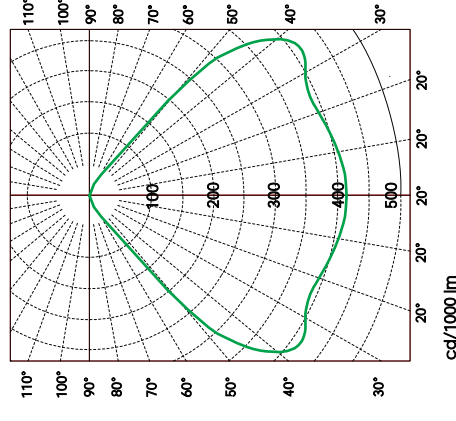

LJUSFÖRDELNINGSKURVA

TEKNISK DATA

Montage: Caleidoscope vajer kit.
Färg temp LED Chip: 3000 K / 4000 K
Livslängd: L70 - 50.000 h. RA index > 85.
Anslutningskabel: 3,0 meter 3x0,75 m² med schucko.
 (Ensto eller Wieland mot förfrågan).
Ljusflöde: 4.400 lumen
Effekt (inkl. förlust): 37 W
Nominell spänning: 230/240 V, 50 Hz
DALI: Mot förfrågan.
Skyddsklass: IP 21. CE-godkänd.