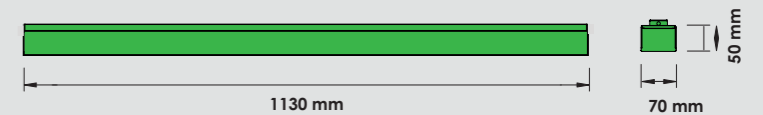

Montage:
Färg temp LED Chip:
Livslängd:
Anslutningskabel:

Ljusflöde:
Effekt (inkl. förlust):
Nominell spänning:
DALI:
Skyddsklass:

Pendlas med vajer eller 3-fas skena.
3000 K / 4000 K
L70 - 50 000 h. RA index > 85.
3,0 meter 3x0,75 m² med schucko.
(Ensto eller Wieland mot förfrågan).
4 400 lumen
37 W
230/240 V, 50 Hz
Mot förfrågan.
IP 21. CE-godkänd.

Dimensioner: