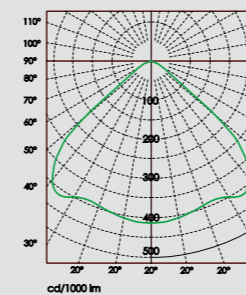

Teknisk fakta

cd/1000 lm
prioBEAM LED Optic med reflektorbländskydd.