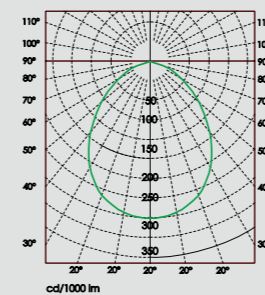

cd/1000 lm
prioBEAM LED Opal med opaliserad diffusor.