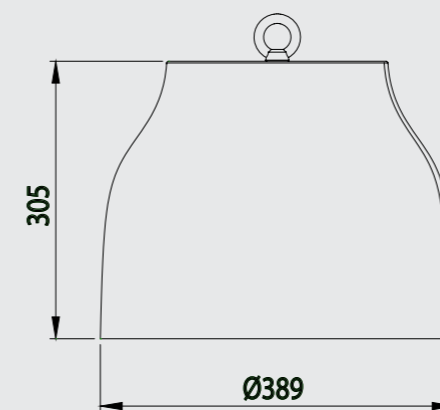

Teknisk fakta

Upphängning:	Caleidoscope Vajer Kit art. No.:121206-08
Färg temp LED Chip:	3000 K / 4000 K
Livslängd:	L70 - 50 000 h.
RA index:	Ra > 80
MacAdam	3 SDCM
Effekt LED Chip:	83 W
Nominell spänning:	230/240 V, 50 Hz
Skyddsklass:	IP 20. CE-godkänd.